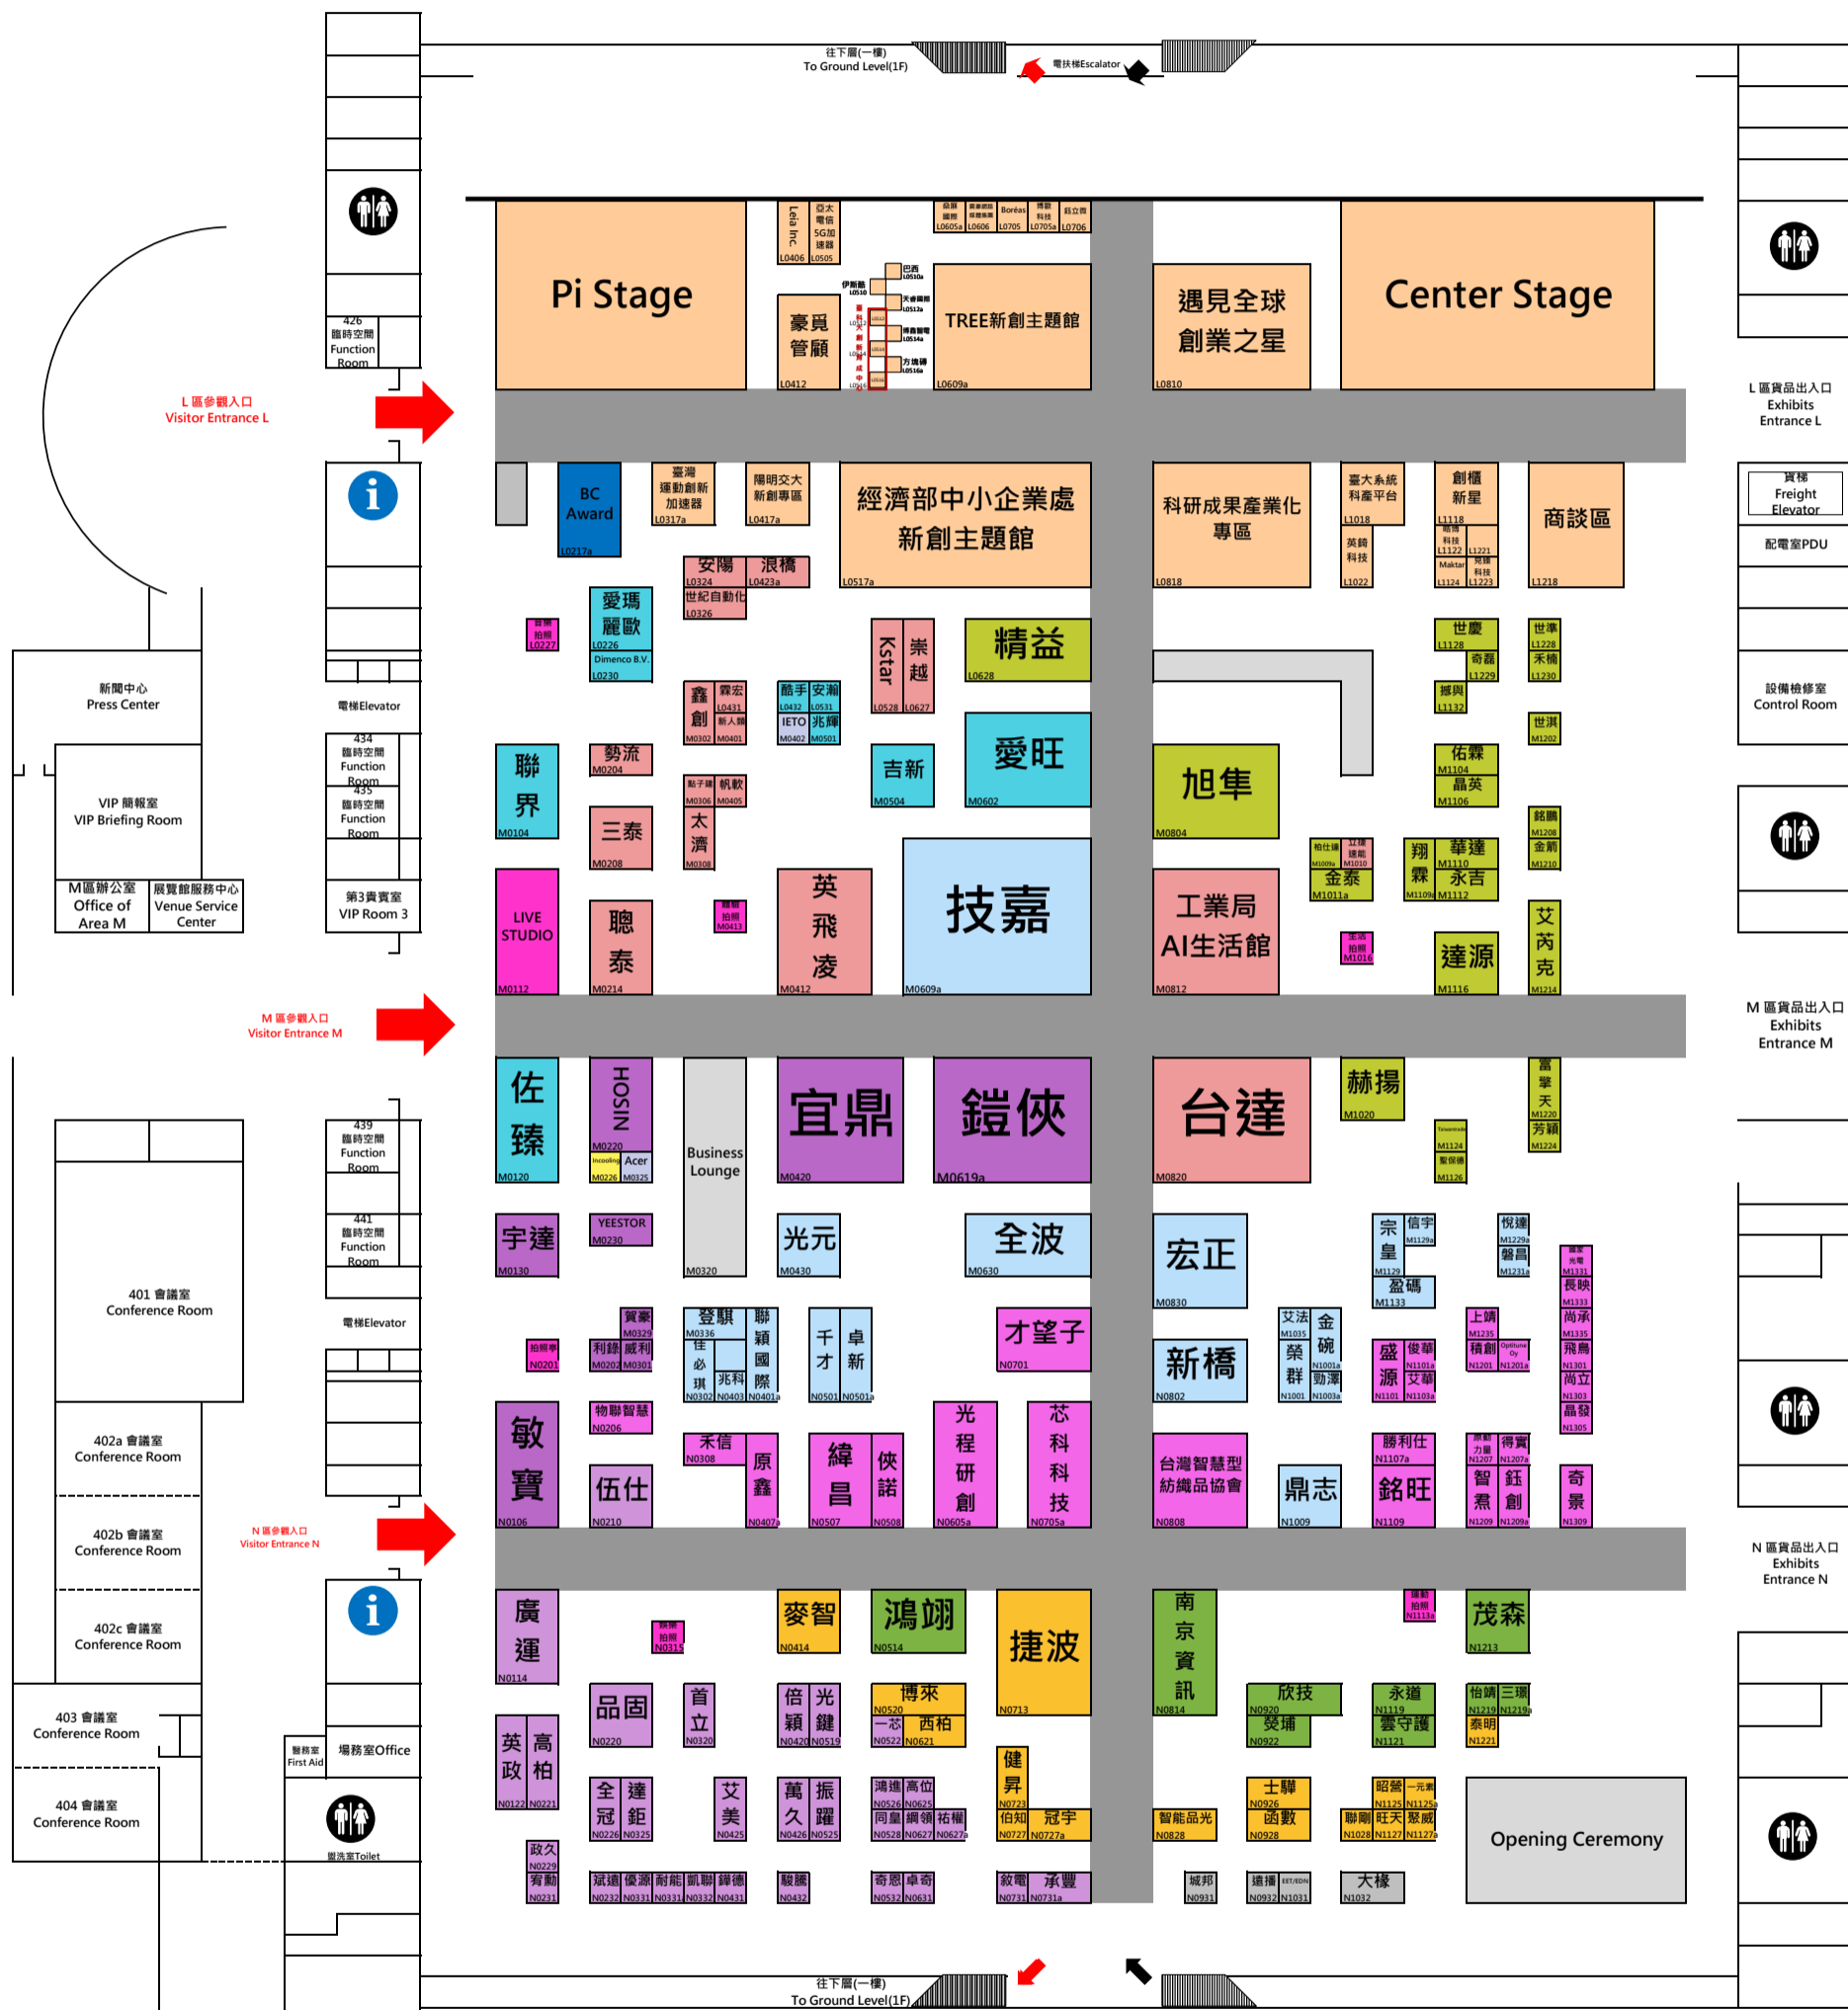

COMPUTEX TAIPEI & InnoVEX 2022

南港展覽一館 TiNEX Hall 1, Sky Dome Exhibition Hall Plan (4F)

- InnoVEX**
- 系統及解決方案區 Systems & Solutions Area
- 電競及XR應用產品區 Gaming & XR Area
- 消費性電子週邊產品區 Consumer Electronic Accessories Area
- 儲存產品及雲端應用區 Storage & Cloud Applications Area
- 5G通訊及網路產品區 5G Communication & Networking Area
- 外商區 International Exhibitors Area
- 半導體及前瞻技術區 Semiconductors Area
- 零組件及先進電源技術區 Components & Advanced Power Tech
- 智慧科技解決方案區 Smart Solutions Area
- 工業物聯網及嵌入式解決方案區 Industrial IoT & Embedded Solutions Area
- 智慧零售及商業解決方案區 Smart Retail & Business Solutions Area

經貿二路 Jingmao 2nd Road

經貿一路 Jingmao 1st Road

南港路一段 Nangang Road, Section 1

捷運南港展覽館站 MRT: Taipei Nangang Exhibition Center